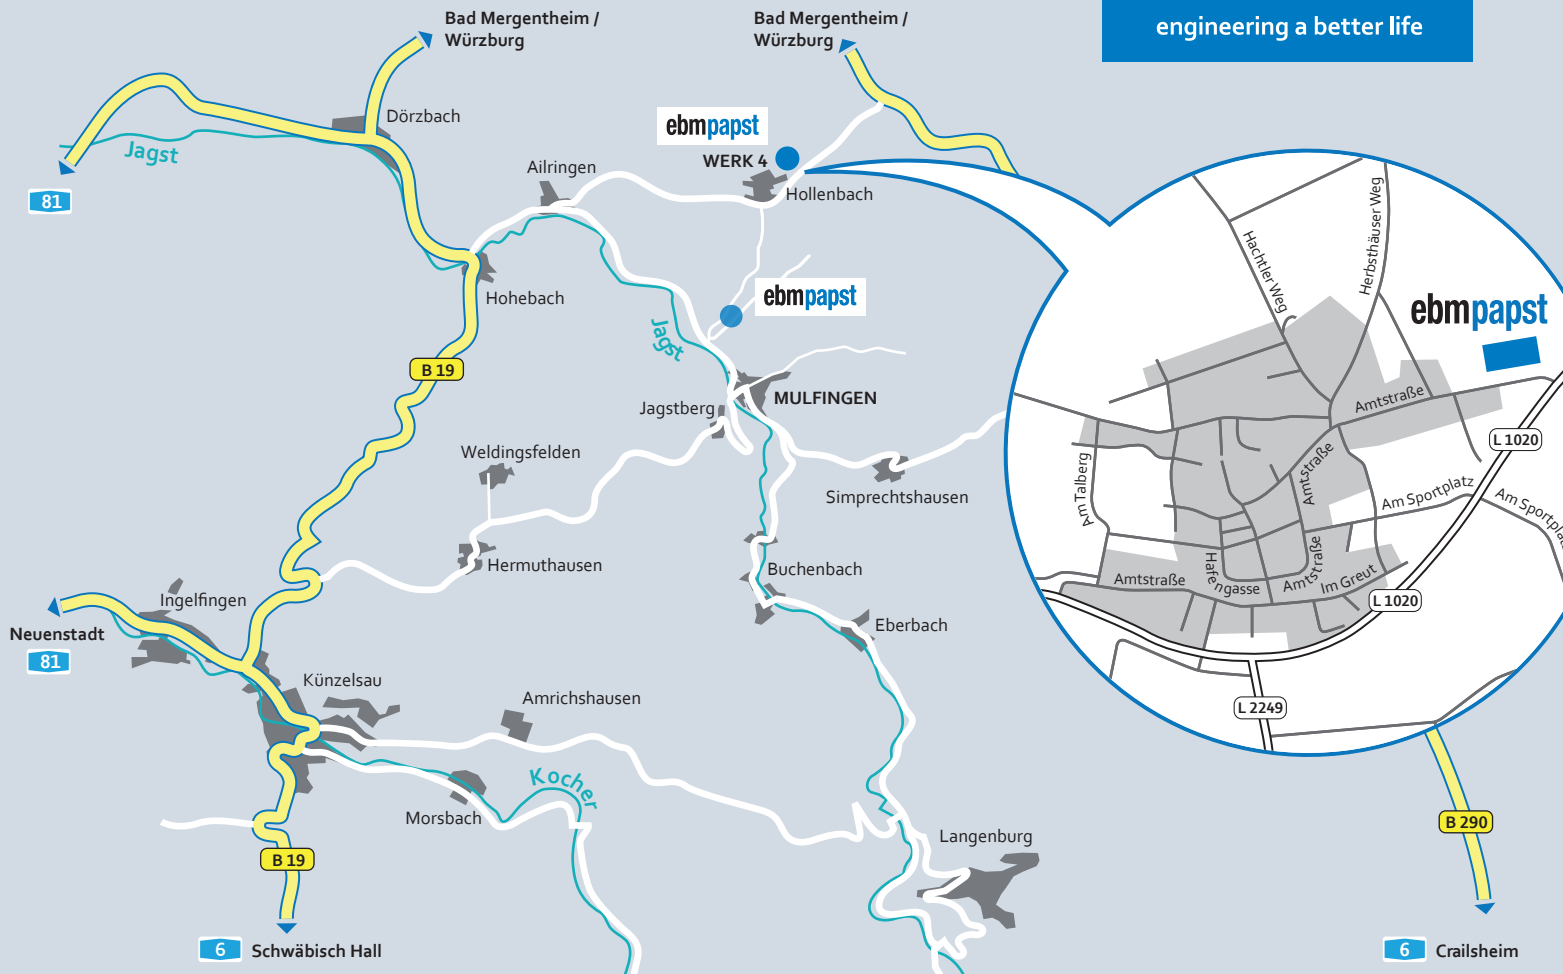

So finden Sie den Standort in Hollenbach von *ebm-papst* Mulfingen

ebmpapst

engineering a better life

[Hier geht's zu Google Maps](#)

**ebm-papst Mulfingen
GmbH & Co. KG**

Werk 4, Amtstraße 85
74673 Hollenbach

Deutschland

E-Mail: info1@de.ebmpapst.com

www.ebmpapst.com

Fahren Sie vom Hauptsitz in Mulfingen aus Richtung Hollenbach, auf der **L1020** fahren Sie rechts Richtung Bad Mergentheim, kurz darauf biegen Sie links ab zum Werk 4 in Hollenbach, ebm-papst ist ausgeschildert.