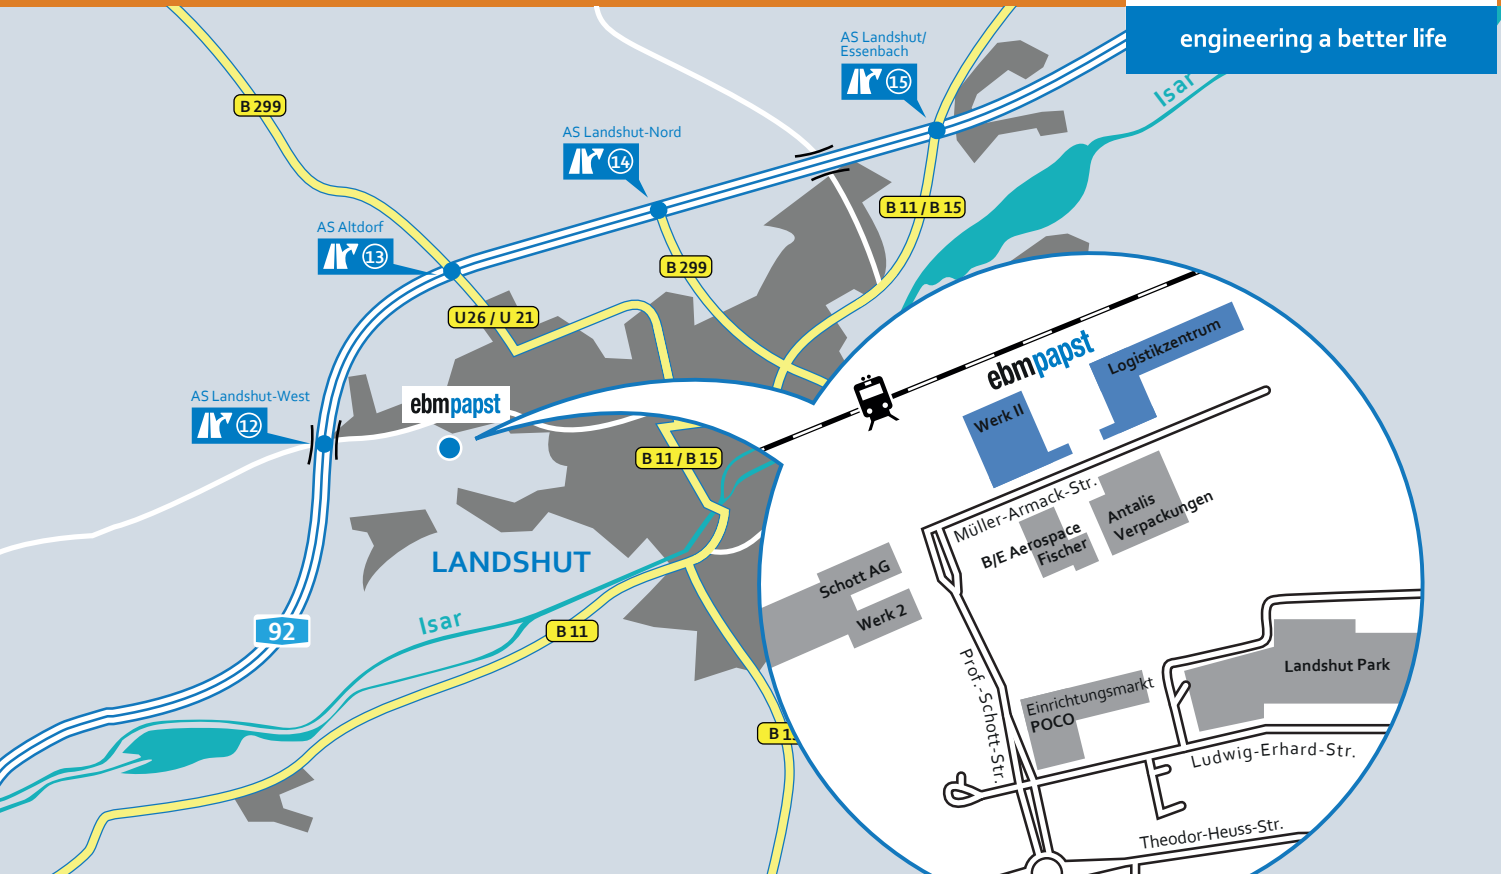

So finden Sie das Logistikzentrum und Werk II von ebm-papst Landshut

ebmpapst

engineering a better life

Aus Richtung Berlin/Leipzig

A9 Richtung München/Nürnberg bis zum Autobahnkreuz 33-Bayerisches Vogtland, **A72** Richtung Plauen/Regensburg/Hof Nord/A93 Tschechien nehmen, am Autobahnkreuz 4-Dreieck Hochfranken auf die **A93** Richtung Regensburg/Prag fahren, am Autobahnkreuz 47-Dreieck Saalhaupt auf die **B15n** Richtung Landshut/Neufahrn i. NB/Schierling fahren, **B15n** bis zur Ausfahrt Ergoldsbach/Landshut folgen, Rechts Richtung Landshut bis zum Kreisverkehr fahren, **im Kreisverkehr erste Ausfahrt** auf die B15 Richtung Landshut/Essenbach nehmen und der Straße bis zur Autobahnauffahrt A92 folgen, **Rechts** abbiegen auf A92 Richtung München bis zur Anschlussstelle Landshut-West (AS 12), **Links** abbiegen Richtung Landshut-West / Altdorf-West / Bruckberg, **im Kreisverkehr zweite Ausfahrt** auf die Theodor-Heuss-Straße nehmen, der Straße bis zum zweiten Kreisverkehr folgen, **im Kreisverkehr zweite Ausfahrt** nehmen und der Prof.-Schott-Straße bis zur Müller-Armack-Straße folgen, **Links** befinden sich das ebm-papst Logistikzentrum und das Werk II.

[Hier geht's zu Google Maps](#)

ebm-papst Landshut GmbH

[Müller-Armack-Str. 5](#)

[84034 Landshut](#)

Deutschland

Telefon: +49 (0) 871 707-0

Telefax: +49 (0) 871 707-465

E-Mail: info3@de.ebmpapst.com

www.ebmpapst.com

Aus Richtung Österreich/Salzburg

A8 Richtung München bis zur Anschlussstelle Traunstein (AS 112), B306/304 bis Trostberg, **B299** bis nach Landshut, bei der Justizvollzugsanstalt Landshut in die Weickmannshöhe abbiegen und weiter der Neuen Bergstraße folgen, **Rechts** abbiegen auf Neue Bergstraße/B15, **Rechts** abbiegen auf Wittstraße/B15, **Links** abbiegen auf Rennweg (Beschilderung München/A92/Bruckberg/Münchnerau), weiter auf Theodor-Heuss-Straße, **im zweiten Kreisverkehr erste Ausfahrt** nehmen und der Prof.-Schott-Straße bis zur Müller-Armack-Straße folgen, **Links** befinden sich das ebm-papst Logistikzentrum und das Werk II.