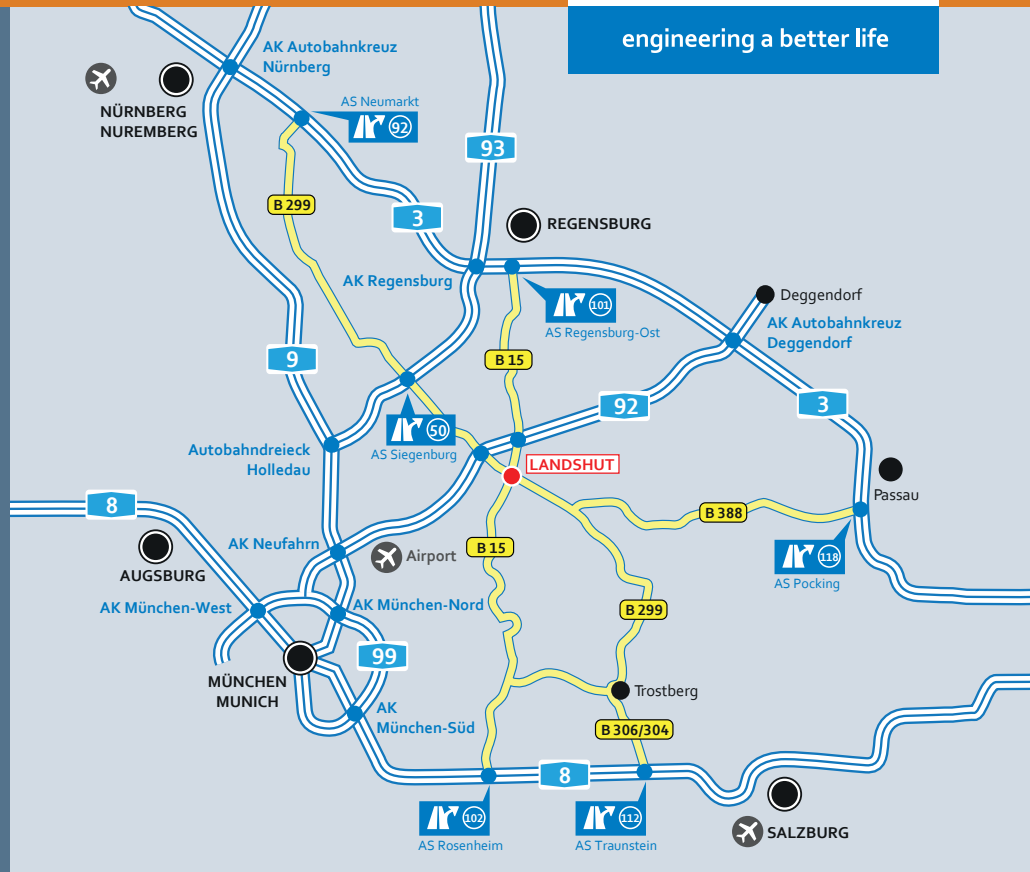

So finden Sie das Logistikzentrum und Werk II von *ebm-papst Landshut*

ebmpapst

engineering a better life

Aus Richtung München

A92 Richtung Deggendorf/Landshut bis zur Anschlussstelle **Landshut-West (AS 12)**, **Rechts** abbiegen Richtung Landshut-West / Altdorf-West / Bruckberg, **im Kreisverkehr zweite Ausfahrt** auf die Theodor-Heuss-Straße nehmen, der Straße bis zum zweiten Kreisverkehr folgen, **im Kreisverkehr zweite Ausfahrt** nehmen und der Prof.-Schott-Straße bis zur Müller-Armack-Straße folgen, **Links** befinden sich das ebm-papst Logistikzentrum und das Werk II.

www.ebmpapst.com

Aus Richtung Österreich/Salzburg

A8 Richtung München bis zur Anschlussstelle Traunstein (AS 112), B306/304 bis Trostberg, **B299** bis nach Landshut, bei der Justizvollzugsanstalt Landshut in die Weickmannshöhe abbiegen und weiter der Neuen Bergstraße folgen, **Rechts** abbiegen auf Neue Bergstraße/B15, **Rechts** abbiegen auf Wittstraße/B15, **Links** abbiegen auf Rennweg (Beschilderung München/A92/Bruckberg/Münchnerau), weiter auf Theodor-Heuss-Straße, **im zweiten Kreisverkehr erste Ausfahrt** nehmen und der Prof.-Schott-Straße bis zur Müller-Armack-Straße folgen, **Links** befinden sich das ebm-papst Logistikzentrum und das Werk II.