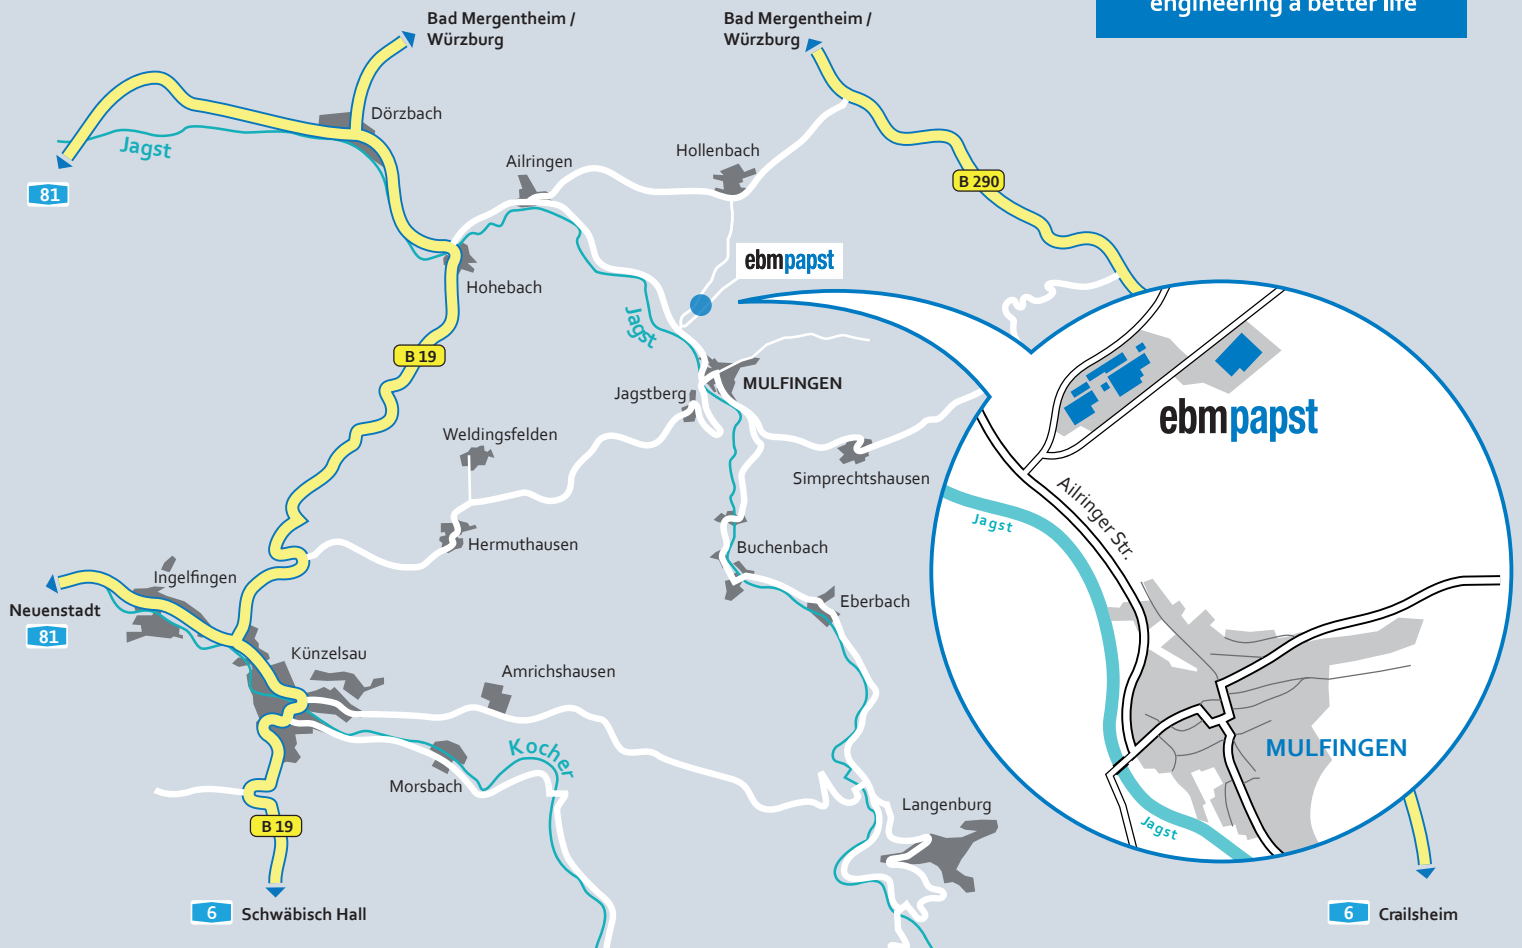

A 3 Richtung Frankfurt bis Dreieck Würzburg-West.

A 81 Richtung Heilbronn bis Abfahrt Tauberbischofsheim/Bad Mergentheim.

B 290 Richtung Bad Mergentheim/Crailsheim. Ca. 15 km hinter Bad Mergentheim rechts abbiegen Richtung Künzelsau, nach ca. 3 km links abbiegen in Richtung Mulfingen. ebm-papst ist ausgeschildert.

www.ebmpapst.com

Viele Wege führen zu ebmpapst Mulfingen

ebmpapst

engineering a better life

[Hier geht's zu Google Maps](#)

Aus Richtung Bonn / Köln / Frankfurt

A 3 Köln, Frankfurt, Würzburg bis Dreieck Würzburg-West.

A 81 Richtung Heilbronn bis Abfahrt Tauberbischofsheim / Bad Mergentheim.

B 290 Richtung Bad Mergentheim / Crailsheim.

Ca. 15 km hinter Bad Mergentheim rechts abbiegen Richtung Künzelsau, nach ca. 3 km links abbiegen Richtung Mulfingen. ebmpapst ist ausgeschildert.

Von ebm-papst Richtung Simprechtshausen

Fahren Sie vom Stammwerk bei Mulfingen aus zunächst bis in die Ortschaft Mulfingen. Fahren Sie weiter Richtung Simprechtshausen. Fahren Sie bis zur **B 290**. Biegen Sie links ab Richtung Bad Mergentheim. Kurz darauf biegen Sie rechts ab nach Niederstetten. ebm-papst ist ausgeschildert.