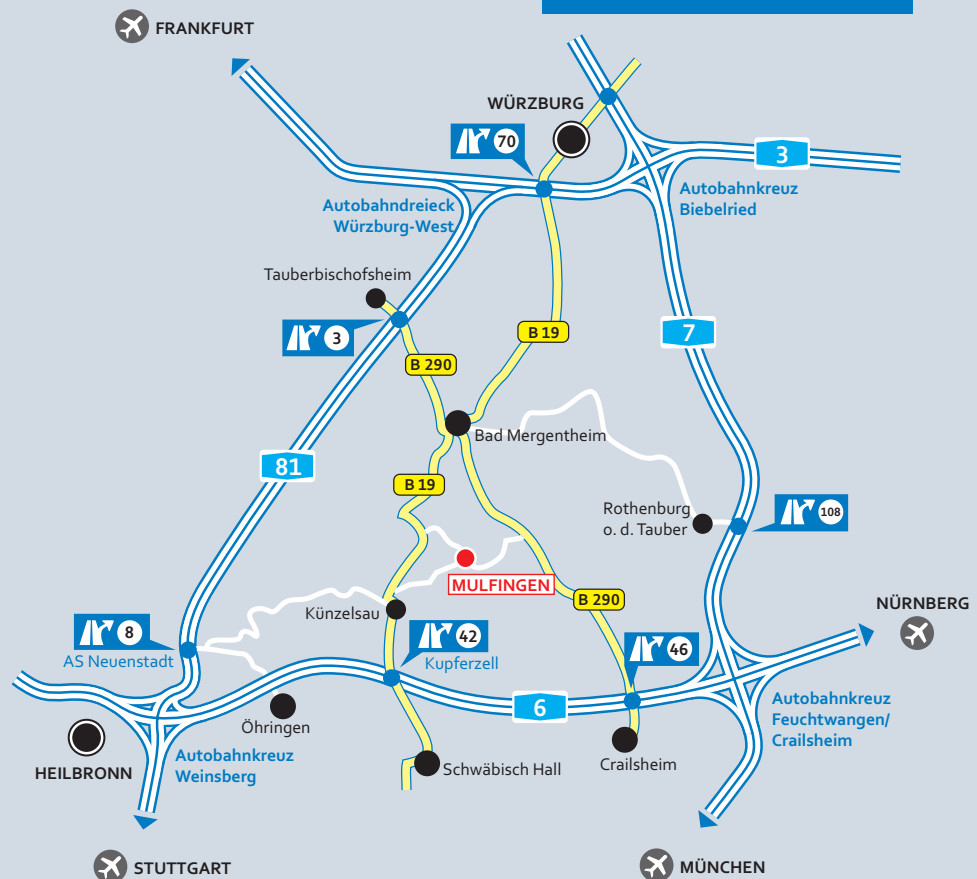

Viele Wege führen zu *ebm-papst Mulfingen*

ebmpapst

engineering a better life

[Hier geht's zu Google Maps](#)

Aus Richtung Hamburg/Hannover/Kassel

A 7 Richtung Ulm/München bis Kreuz Biebelried (Würzburg-Ost).

A 3 Richtung Frankfurt bis Dreieck Würzburg-West.

A 81 Richtung Heilbronn bis Abfahrt Tauberbischofsheim/Bad Mergentheim.

B 290 Richtung Bad Mergentheim/Crailsheim. Ca. 15 km hinter Bad Mergentheim rechts abbiegen Richtung Künzelsau, nach ca. 3 km links abbiegen in Richtung Mulfingen. ebm-papst ist ausgeschildert.

A 81 Richtung Heilbronn bis Abfahrt Tauberbischofsheim / Bad Mergentheim.

B 290 Richtung Bad Mergentheim / Crailsheim.

Ca. 15 km hinter Bad Mergentheim rechts abbiegen Richtung Künzelsau, nach ca. 3 km links abbiegen Richtung Mulfingen. ebmpapst ist ausgeschildert.

Von ebm-papst Richtung Simprechtshausen

Fahren Sie vom Stammwerk bei Mulfingen aus zunächst bis in die Ortschaft Mulfingen. Fahren Sie weiter Richtung Simprechtshausen. Fahren Sie bis zur **B 290**. Biegen Sie links ab Richtung Bad Mergentheim. Kurz darauf biegen Sie rechts ab nach Niederstetten. ebm-papst ist ausgeschildert.