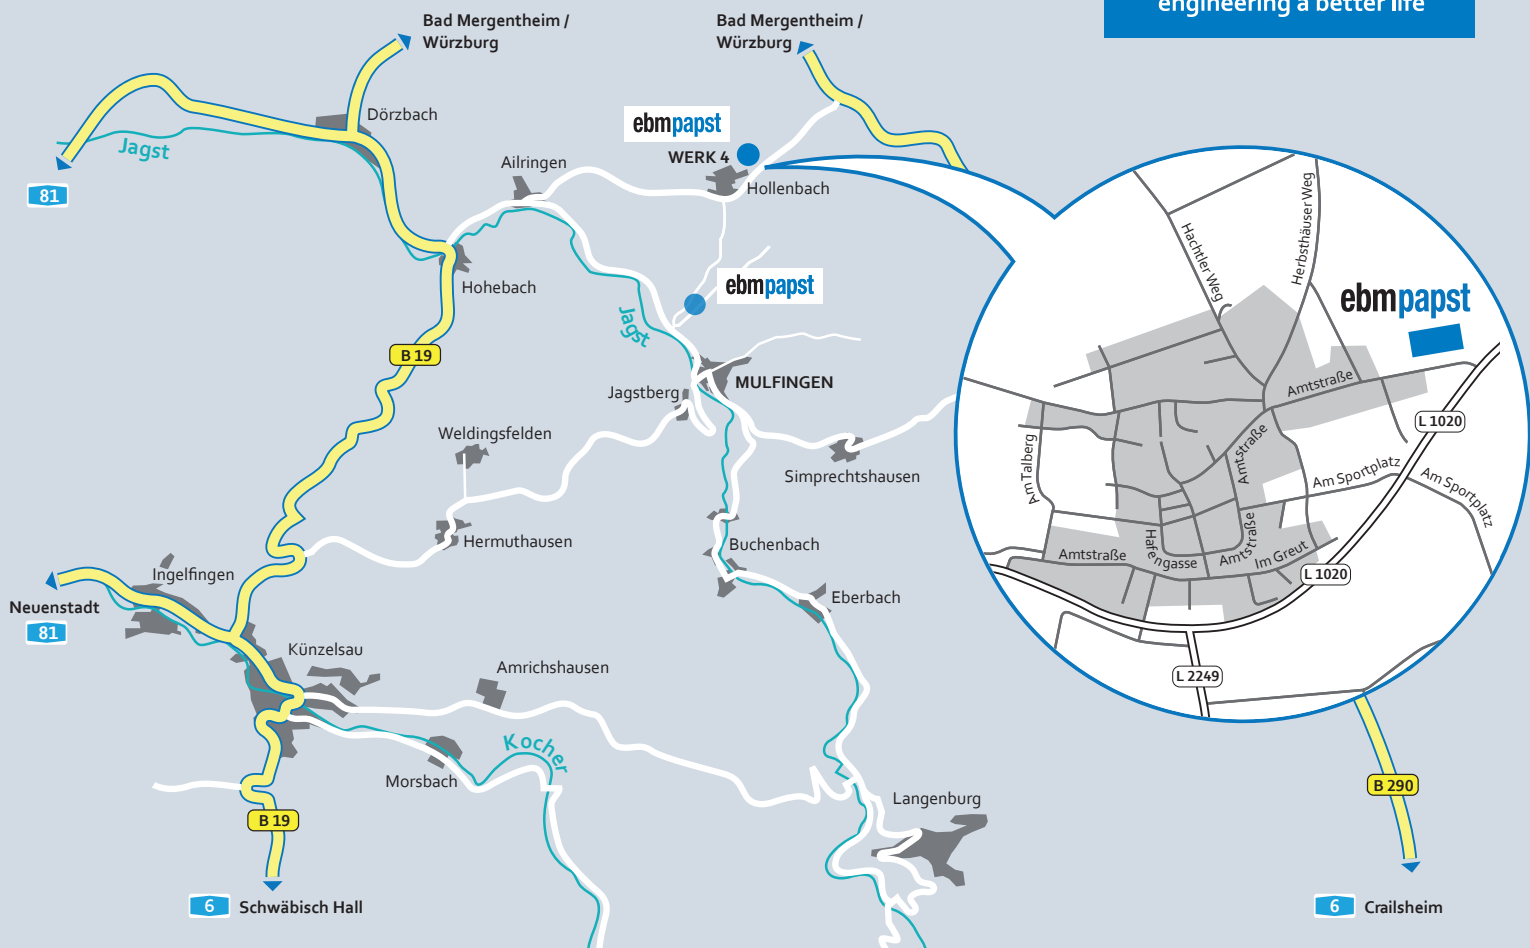

So finden Sie Werk 4 von ebm-papst in Hollenbach

ebmpapst

engineering a better life

**ebm-papst Mulfingen
GmbH & Co. KG**

[Werk 4, Amtstraße 85](#)

[74673 Hollenbach](#)

E-Mail: info1@de.ebmpapst.com

www.ebmpapst.com

[Hier geht's zu Google Maps](#)

Fahren Sie vom Stammwerk bei Mulfingen aus Richtung Hollenbach. Auf der **L 1020** fahren Sie rechts Richtung Bad Mergentheim. Kurz darauf biegen Sie links ab zum Werk 4 in Hollenbach. ebm-papst ist ausgeschildert.