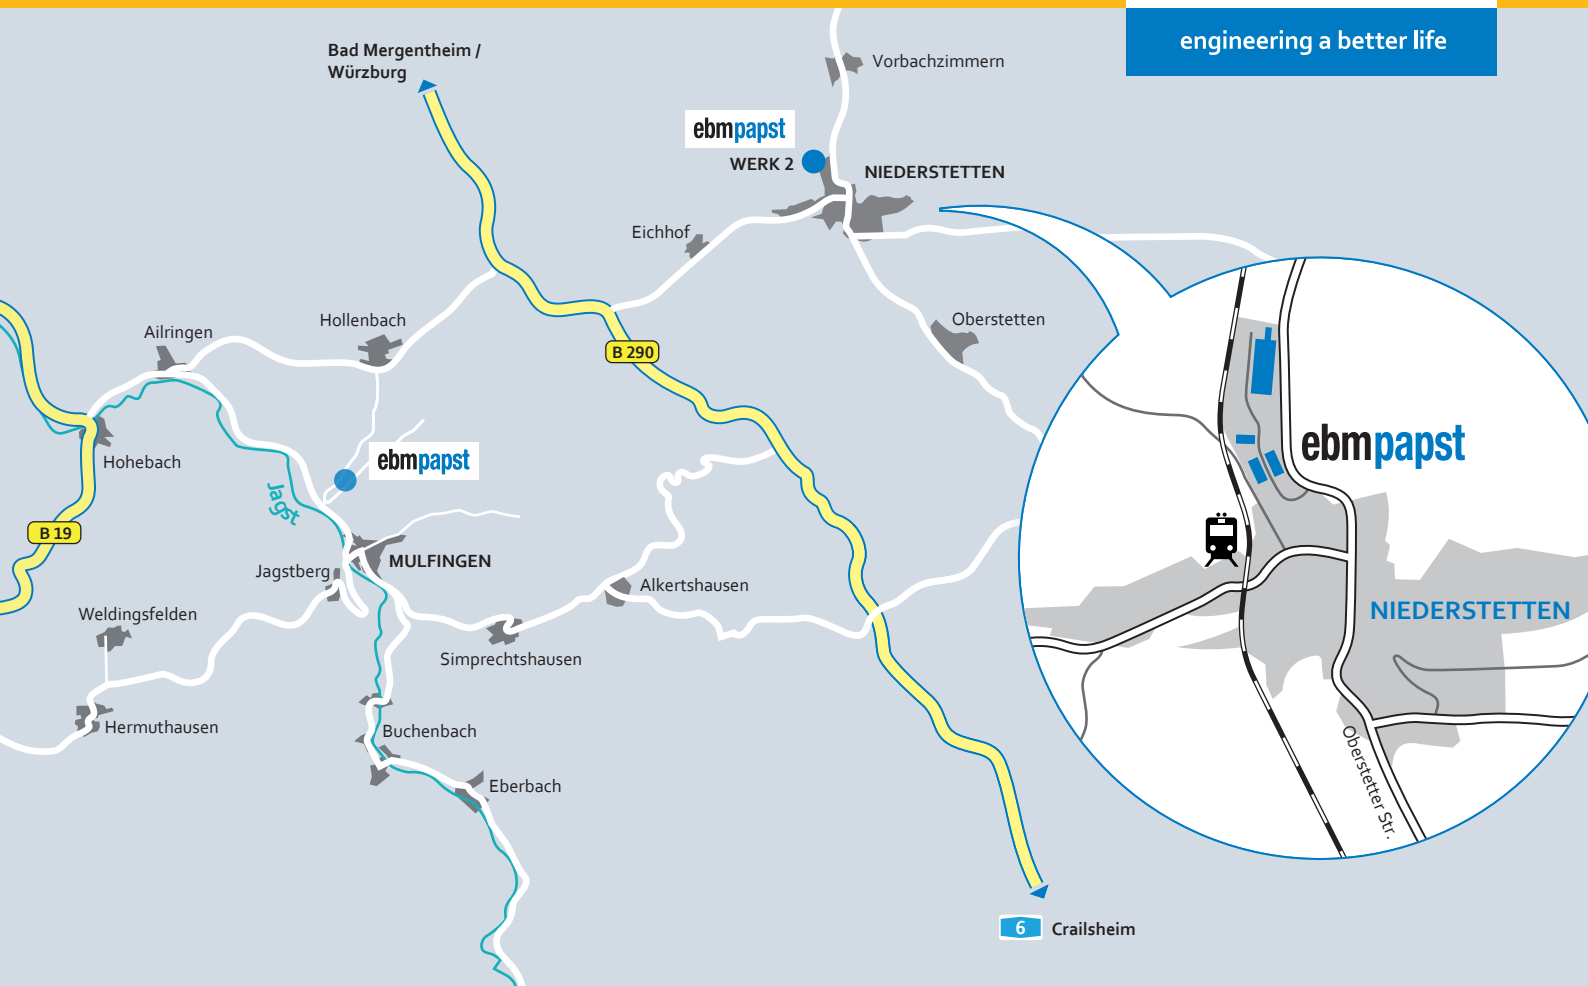

So finden Sie Werk 2 von ebm-papst in Niederstetten

ebmpapst

engineering a better life

[Hier geht's zu Google Maps](#)

**ebm-papst Mulfingen
GmbH & Co. KG**

[Werk 2, Gerhard-Sturm-Straße 2
97996 Niederstetten](#)

Phone: +49 (0) 79 32 / 91 81-0

E-Mail: info1@de.ebmpapst.com

www.ebmpapst.com

Von ebm-papst Richtung Hollenbach

Fahren Sie vom Stammwerk bei Mulfingen aus über Hollenbach bis zur **B 290**. Biegen Sie rechts ab Richtung Crailsheim. Kurz darauf biegen Sie links ab nach Niederstetten. ebm-papst ist ausgeschildert.

Von ebm-papst Richtung Simprechtshausen

Fahren Sie vom Stammwerk bei Mulfingen aus zunächst bis in die Ortschaft Mulfingen. Fahren Sie weiter Richtung Simprechtshausen. Fahren Sie bis zur **B 290**. Biegen Sie links ab Richtung Bad Mergentheim. Kurz darauf biegen Sie rechts ab nach Niederstetten. ebm-papst ist ausgeschildert.